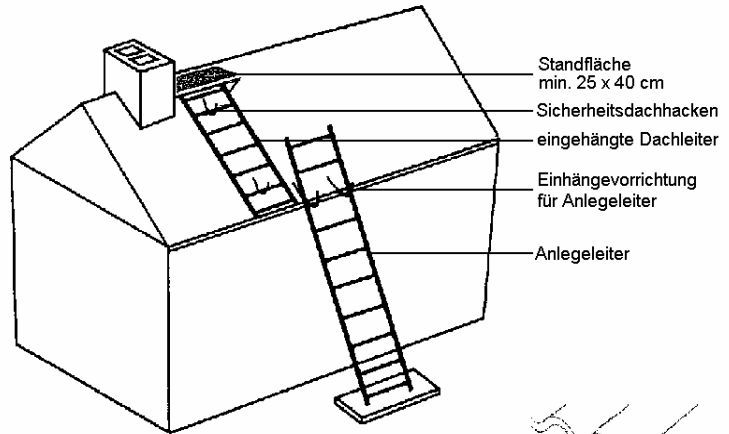

## ...über Sicherheitseinrichtungen für Dacharbeiten

(nach den Unfallverhütungsvorschriften der Berufsgenossenschaft)

Gelegentlich müssen Schornsteinfeger für Kehr- und Überprüfungsarbeiten regelmäßig aufs Dach steigen. Damit sie aber heil hinauf und auch wieder herunter kommen, müssen auf geneigten Dächern, ab 20° Dachneigung sichere Aufstiegsmöglichkeiten geschaffen werden.

Das Bild zeigt Ihnen eine Sicherheitseinrichtung, wie Sie Ihrem Schornsteinfeger einen sicheren Zugang zum Schornstein ermöglichen können.

Voraussetzung ist, dass Dachleitern, deren Sicherheitshaken und Standflächen, aus nicht korrodiertem Material bestehen (z.B. verzinkter Stahl, Aluminium oder Edelstahl) und sicher an Dachsparren oder besonders dicken Latten befestigt werden. Es dürfen nur genormte Einrichtungen verwendet werden. Die dann auch ständig auf dem Dach verbleiben, damit jederzeit der Zugang zum Schornstein möglich ist.

Anlegeleitern müssen ausreichend lang sein und auf einem festen rutschsicheren Untergrund stehen. Zudem müssen sie gegen seitliches und unteres wegrutschen gesichert werden und sollten ständig griffbereit sein.