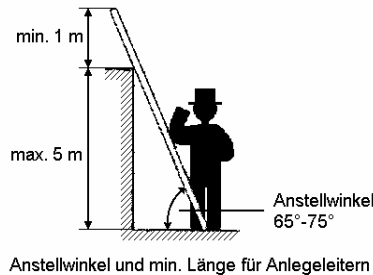

## ...über Sicherheitseinrichtungen für Dacharbeiten

(nach den Unfallverhütungsvorschriften der Berufsgenossenschaft)

Gelegentlich müssen Schornsteinfeger für Kehr- und Überprüfungsarbeiten regelmäßig aufs Dach steigen. Damit sie aber heil hinauf und auch wieder herunter kommen, müssen auf geneigten Dächern, ab 20° Dachneigung sichere Aufstiegsmöglichkeiten geschaffen werden.

Das Bild zeigt Ihnen eine Sicherheitseinrichtung, wie Sie Ihrem Schornsteinfeger einen sicheren Zugang zum Schornstein ermöglichen können.

Voraussetzung ist, dass Dachleitern, deren Sicherheitshaken und Standflächen, aus nicht korrodiertem Material bestehen (z.B. verzinkter Stahl, Aluminium oder Edelstahl) und sicher an Dachsparren oder besonders dicken Latten befestigt werden. Es dürfen nur genormte Einrichtungen verwendet werden. Die dann auch ständig auf dem Dach verbleiben, damit jederzeit der Zugang zum Schornstein möglich ist.

Anlegeleitern müssen ausreichend lang sein und auf einem festen rutschsicheren Untergrund stehen. Zudem müssen sie gegen seitliches und unteres wegrutschen gesichert werden und sollten ständig griffbereit sein.