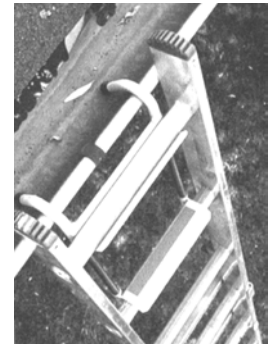

...über Sicherheitseinrichtungen für Dacharbeiten

(nach den Unfallverhütungsvorschriften der Berufsgenossenschaft)

Gelegentlich müssen Schornsteinfeger für Kehr- und Überprüfungsarbeiten regelmäßig aufs Dach steigen. Damit sie aber heil hinauf und auch wieder herunter kommen, müssen auf geneigten Dächern, ab 20° Dachneigung sichere Aufstiegsmöglichkeiten geschaffen werden.

Das Bild zeigt Ihnen eine Sicherheitseinrichtung, wie Sie Ihrem Schornsteinfeger einen sicheren Zugang zum Schornstein ermöglichen können.

Voraussetzung ist, dass Dachleitern, deren Sicherheitshaken und Standflächen, aus nicht korrodiertem Material bestehen (z.B. verzinkter Stahl, Aluminium oder Edelstahl) und sicher an Dachsparren oder besonders dicken Latten befestigt werden. Es dürfen nur genormte Einrichtungen verwendet werden. Die dann auch ständig auf dem Dach verbleiben, damit jederzeit der Zugang zum Schornstein möglich ist.

Anlegeleitern müssen ausreichend lang sein und auf einem festen rutschsicheren Untergrund stehen. Zudem müssen sie gegen seitliches und unteres wegrutschen gesichert werden und sollten ständig griffbereit sein.

Lösungsvorschläge und Bezugsadressen

Sie können aber auch andere Lösungen wählen. Sie sind aber bitte vorher mit dem zuständigen Bezirksschornsteinfegermeister abzusprechen.

Dachterrasse Typ A 14/310

Kaminfegerleiter Typ A 90

Bezugsadresse:

Müral H.Müller GmbH & Co.KG
Endbacherstraße 1
35080 Bad Endbach / Günterod
Tel.: 02776-1244 Fax: 02776-8124

Leiterhalter

Bezugsadresse:

Gustav Ress GmbH & Co.KG
Am Hasselbruch 6
32107 Bad Salzufen
Tel.: 05208-91270
Fax: 05208-8030

Sicherheitsklammern für Dachrinnen

Bezugsadresse: